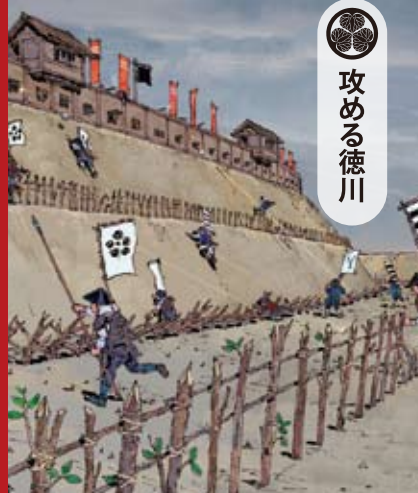

大坂冬の陣、ついに真田丸の戦いが始まった!

真田丸

九度山・真田ミュージアム 平成三十年年度企画展

# これが真田丸だ!

みんなでお楽しみ戦国体験

日本の兵

真田幸村

つわもの

わたしが  
真田丸の全貌や  
強さの秘密を  
教えよう!

ゆきむらさま

開催期間