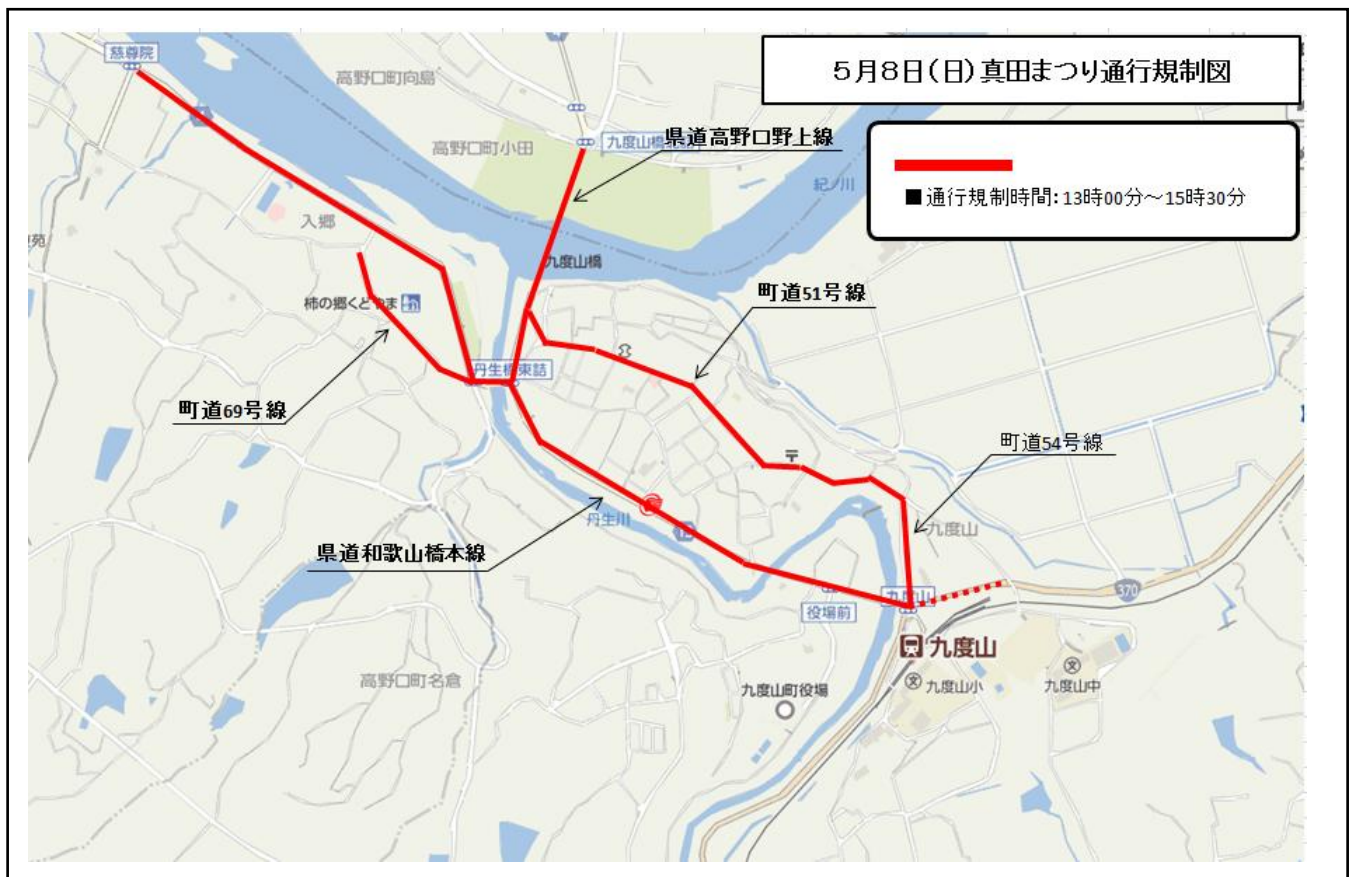

真田まつり武者行列出陣パレードの開催に伴う

通行規制（通行止）について

5月8日（日）「真田まつり武者行列出陣パレード」の開催に伴い、次の通り通行規制を行います。皆さまにはご迷惑をおかけすることとなりますが、ご理解ご協力をよろしくお願い申し上げます。

1. 規制日時 平成28年5月8日（日） 午後1時～午後3時30分頃
2. 規制道路 県道和歌山橋本線、県道高野口野上線、町道51・54・69号
3. 規制区間 九度山駅下交差点～慈尊院前交差点、九度山橋

■その他規制

5月7日（土）・8日（日）は、会場周辺道路の安全確保を目的に、“道の駅「柿の郷くどやま」駐車場”を大型観光バスのみ使用可能としております。
一般車両については、ご利用いただけませんのでご理解いただきますようお願いします。