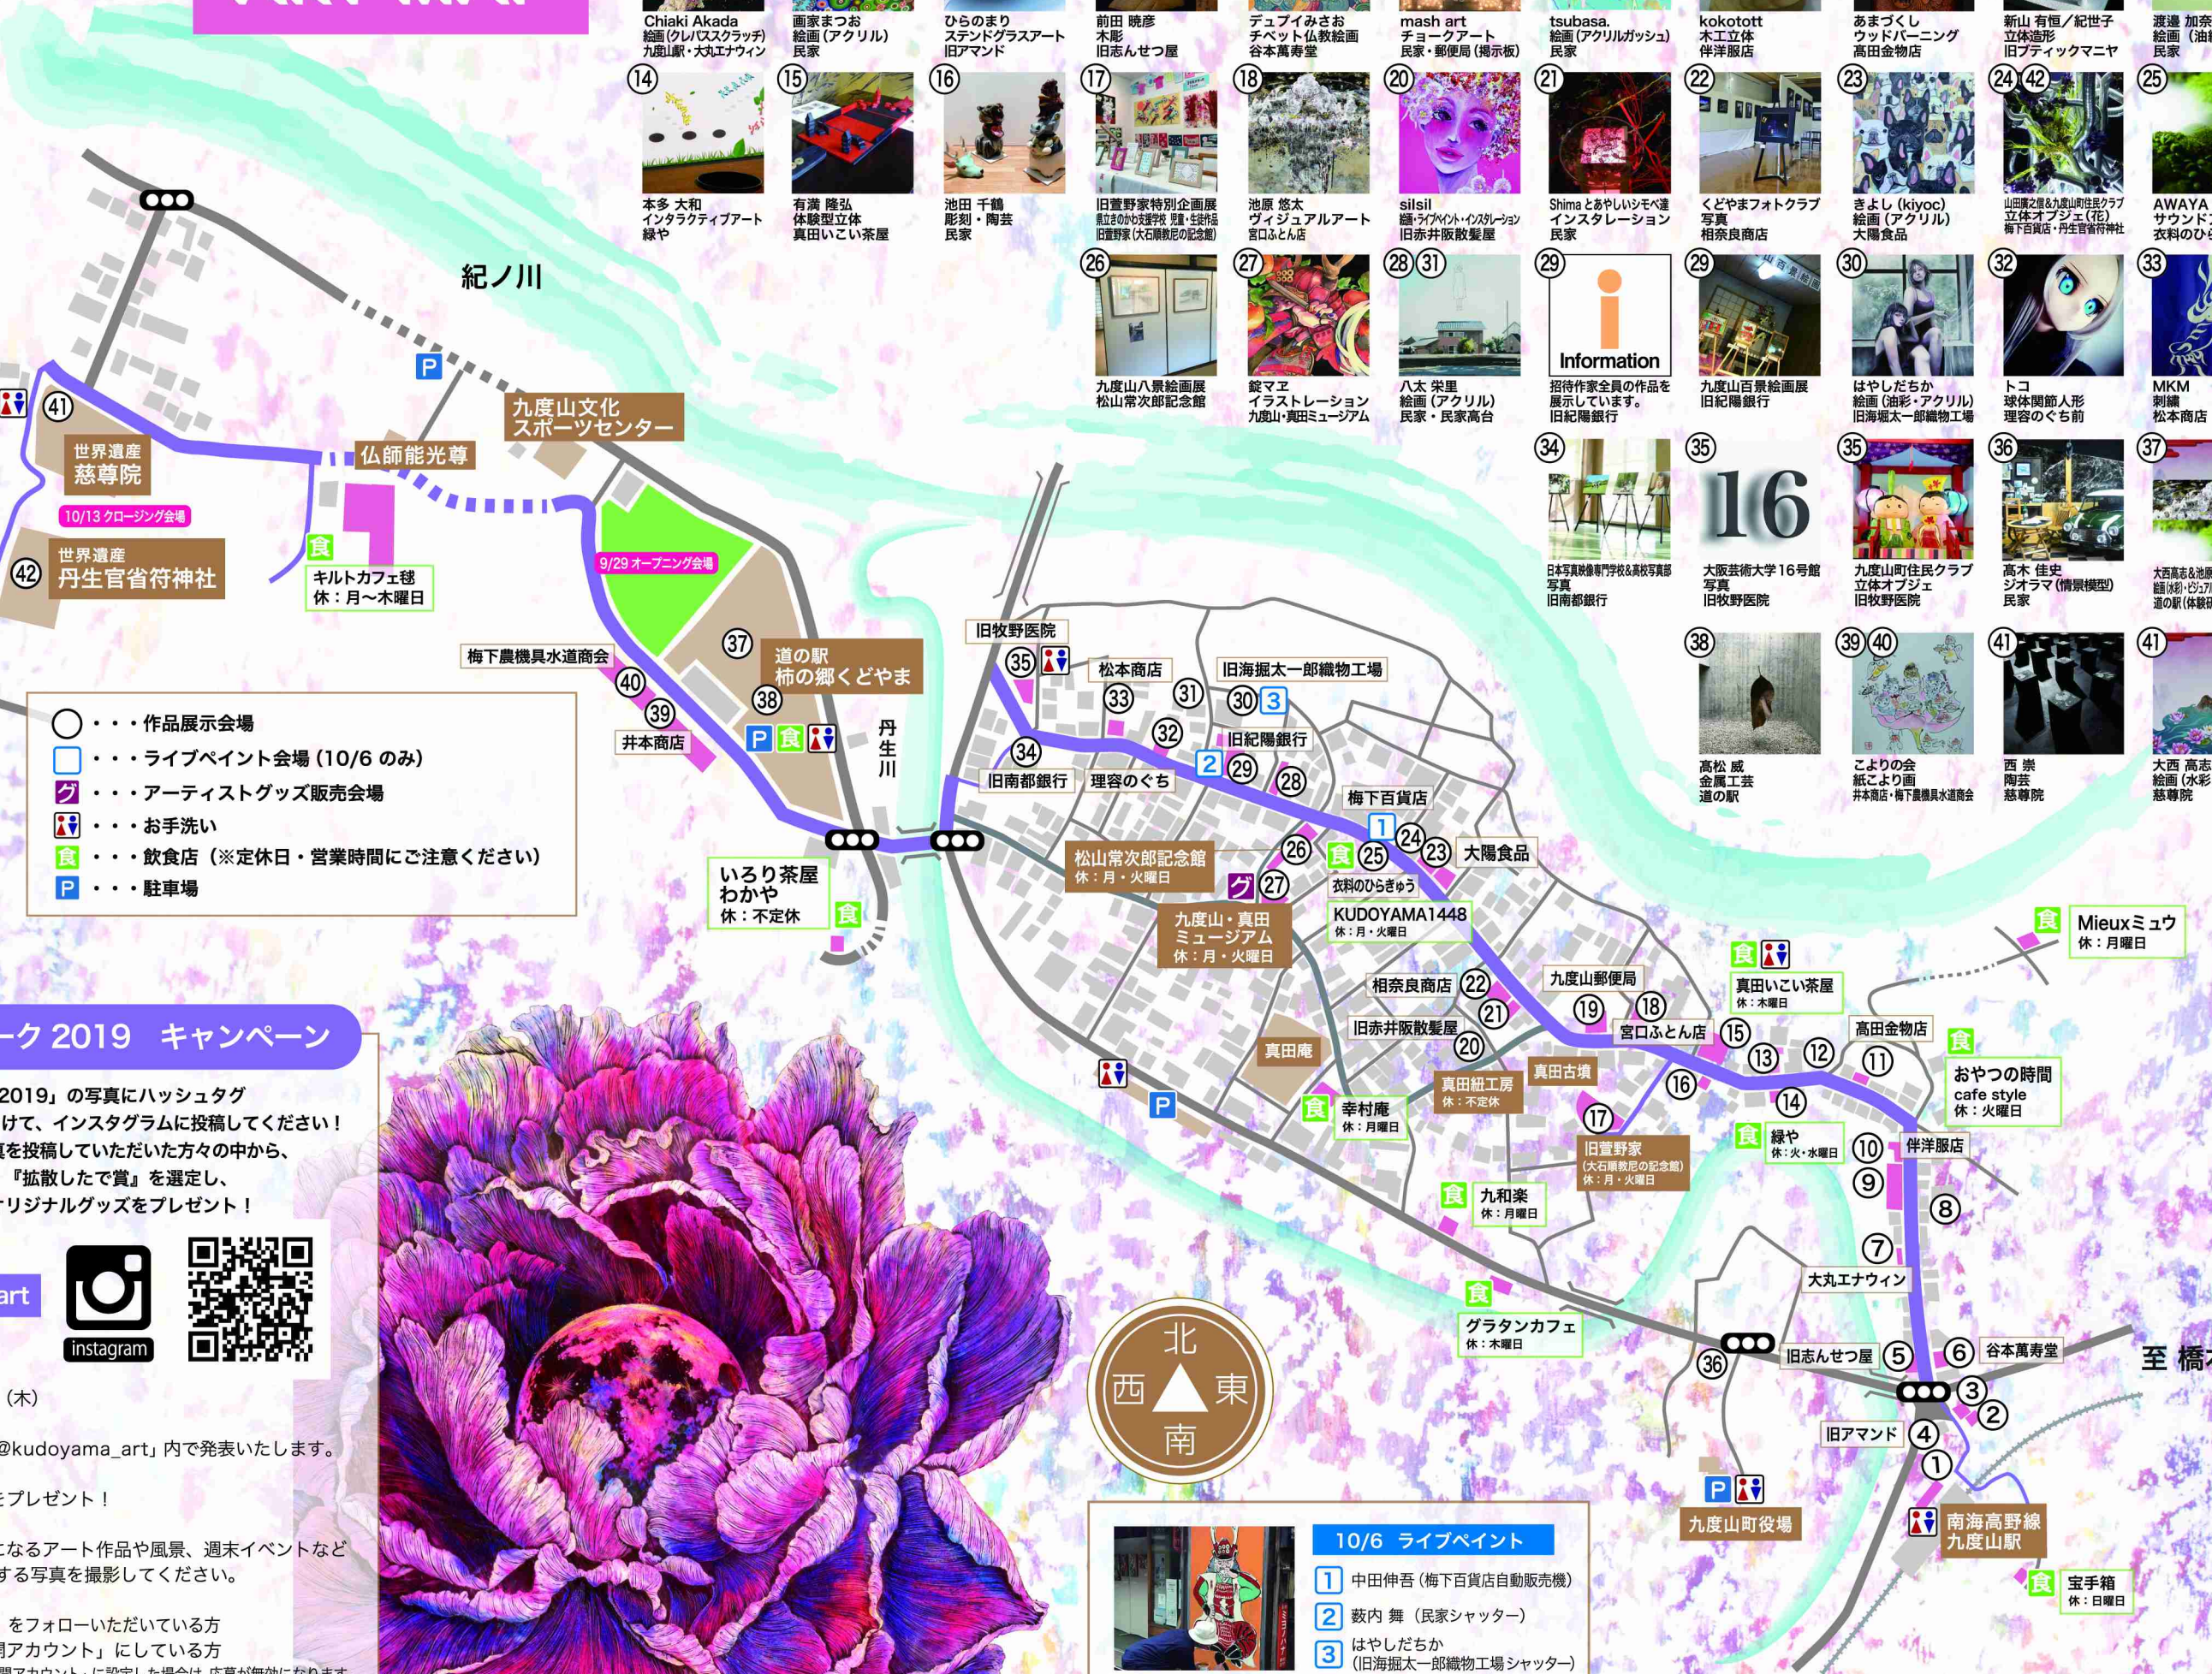

KUDUYAMA ART WEEK 2019

9月29日(日)~
10月14日(月・祝)

ARTIST & ART MAP

17 Chiaki Akada 絵画(クレパスクラッチ) 九度山駅・大丸エナウィン	23 画家まつお 絵画(アクリル) 民家	4 ひらのまり ステンドグラスアート 旧アマンド	5 前田 暁彦 木彫 旧志んせつ屋	6 デュブイみさお チベット仏教絵画 谷本萬寿堂	8 19 mash art チョコレートアート 民家・郵便局(掲示板)	9 tsubasa. 絵画(アクリルガッシュ) 民家	10 kokotott 木工立体 伴洋服店	11 あまづくし ウッドバーニング 高田金物店	12 新山 有恒/紀世子 立体造形 旧ブティックマニヤ	13 渡邊 加奈 絵画(油絵) 民家
14 本多 大和 インタラクティブアート 緑や	15 有満 隆弘 体験型立体 真田いこい茶屋	16 池田 千鶴 彫刻・陶芸 民家	17 旧萱野家特別企画展 数々の料理家 種・生熟器 旧萱野家(大石原教尼の記念館)	18 池原 悠太 ヴィジュアルアート 宮口ふとん店	20 silisil 髪・メイク・ネイル・ヘアアレンジ 旧赤井版散髪屋	21 Shimaとあやしいシモベ運 インスタレーション 民家	22 くどやまフォトクラブ 写真 相奈良商店	23 きよし(kiyoc) 絵画(アクリル) 大陽食品	24 42 山田真之進&九度山町住民クラブ 立体オブジェ(花) 梅下百貨店・丹生官省符神社	25 AWAYA サウンドアート 衣料のひらきゅう
26 九度山八景絵画展 松山常次郎記念館	27 錠マエ イラストレーション 九度山・真田ミュージアム	28 31 八木 栄里 絵画(アクリル) 民家・民家高台	29 Information 招待作家全員の作品を 展示しています。 旧紀陽銀行	29 九度山百景絵画展 旧紀陽銀行	30 はやしだちか 絵画(油彩・アクリル) 旧海堀太一郎織物工場	32 トコ 球体関節人形 理容のくち前	33 MKM 刺繍 松本商店	34 日本写真映像専門学校&高校写真部 写真 旧南都銀行	35 大阪芸術大学16号館 写真 旧牧野医院	35 九度山町住民クラブ 立体オブジェ 旧牧野医院
36 高木 佳史 ジオラマ(情景模型) 民家	37 大西 高志 絵画(水彩・日本画材) 慈尊院	38 高松 威 金属工芸 道の駅	39 40 こよりの会 紙こより画 井本商店・梅下農機具水道商会	41 西 崇 陶芸 慈尊院	41 大西 高志 絵画(水彩・日本画材) 慈尊院					

- ・・・作品展示会場
- ・・・ライブペイント会場(10/6のみ)
- 👉・・・アーティストグッズ販売会場
- 🚰・・・お手洗い
- 🍴・・・飲食店(※定休日・営業時間にご確認ください)
- P・・・駐車場

#くどやまアートウィーク 2019 キャンペーン

「くどやまアートウィーク2019」の写真にハッシュタグ「#くどやまアートウィーク2019」をつけて、Instagramに投稿してください！
キャンペーン期間中に、素敵な写真を投稿していただいた方々の中から、審査により『芸術作品賞』『拡散したで賞』を選定し、参加作家のサインが入ったオリジナルグッズをプレゼント！

まずはフォロー @kudoyama_art

- 応募期間
2019年9月29日(日)～10月31日(木)
- 結果発表
11月20日前後、公式Instagram「@kudoyama_art」内で発表いたします。
- 各賞
投稿の中から審査により素敵なグッズをプレゼント！
- 応募方法
和歌山県九度山町へ訪れ、あなたが気になるアート作品や風景、週末イベントなど「くどやまアートウィーク2019」に関する写真を撮影してください。
>>応募条件
①公式Instagram「@kudoyama_art」をフォローいただいている方
②Instagramのアカウントを「公開アカウント」にしている方
※応募期間中にInstagramアカウントを「非公開アカウント」に設定した場合は、応募が無効になります。

10/6 ライブペイント

- 1 中田伸吾(梅下百貨店自動販売機)
- 2 数内舞(民家シャッター)
- 3 はやしだちか(旧海堀太一郎織物工場シャッター)

至高野山

至橋本